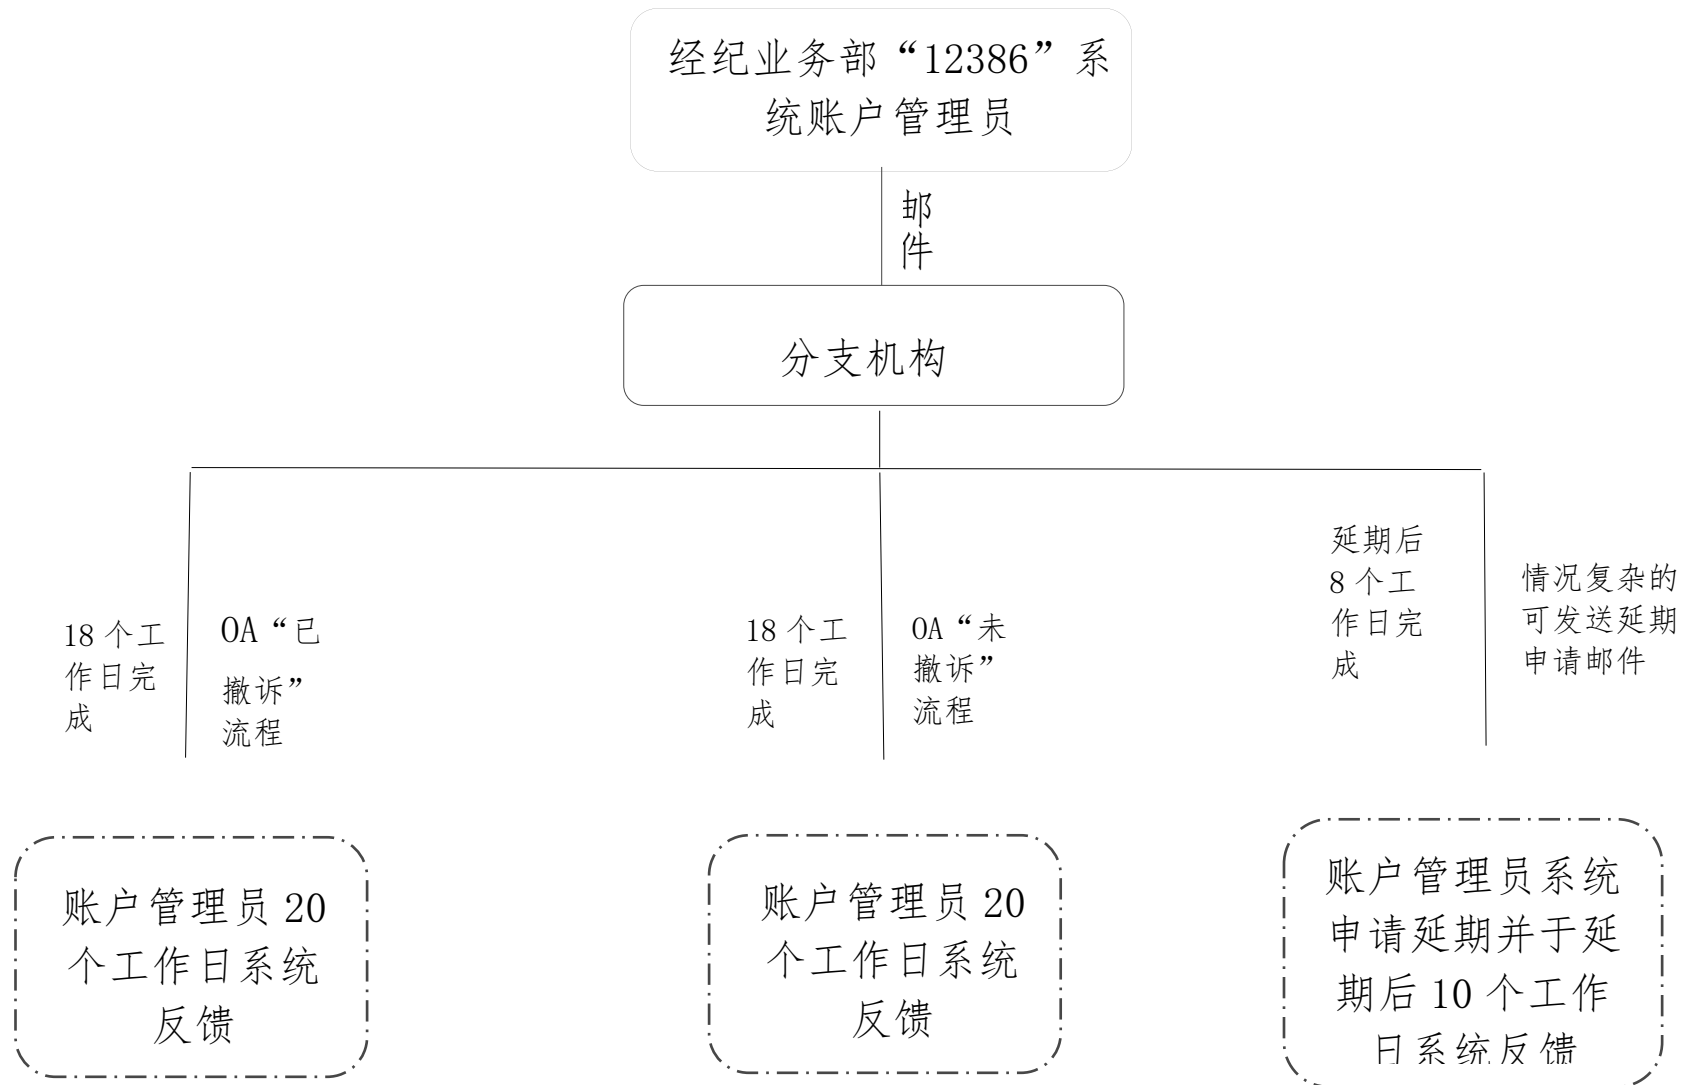

“12386”投诉处理流程图（经纪业务条线）

向公司呼叫中心投诉处理流程图（经纪业务条线）